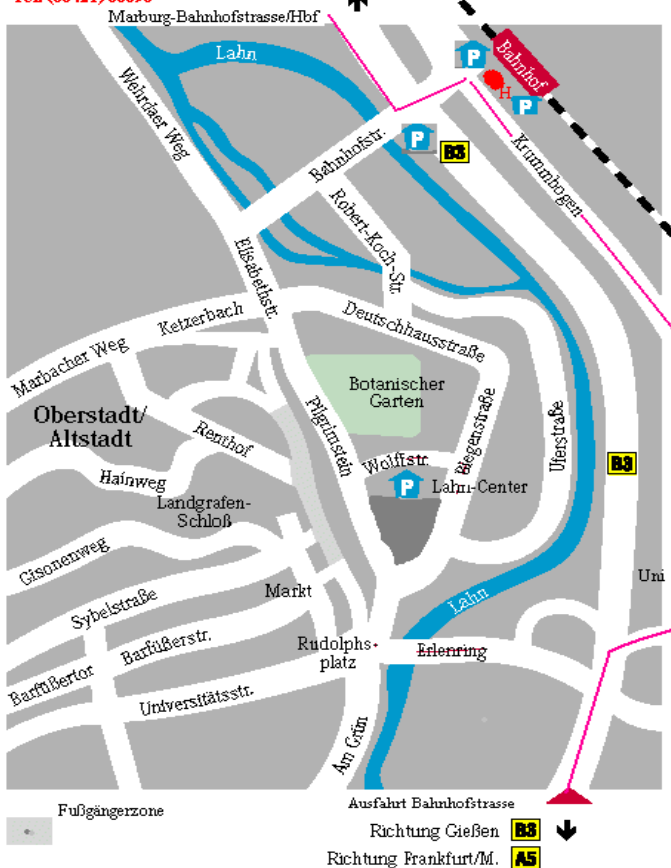

**HOTEL WALDECKER HOF**  
**Bahnhofstrasse 23, 35037 MARBURG**  
**Tel. (06421) 60090**

**B3** Richtung Kassel  
 Ausfahrt Marburg-Mitte

**Gut und schnell erreichbar:**

- Auto:** von Süden / Gießen - Abfahrt Stadtmitte, Kreuzung links, Hauptbahnhof.  
 von Norden / Kassel, Alsfeld - Abfahrt Bahnhofstrasse. Kreuzung links, Hauptbahnhof.
- Bahn:** stündlich Bahnverbindung nach Frankfurt oder Kassel.
- Flug:** Rhein Main Flughafen Frankfurt, 1 Stunde mit Bahn oder Auto.
- Rad:** Lahnradweg am Hause, Abfahrt Höhe Hauptbahnhof.

**GUIDE:**

**Car**  
 From the south / Gießen - Exit "Stadtmitte", then turn left, direction (Ortenberg / Hauptbahnhof).

From the north / Kassel - Exit Nord / Hauptbahnhof, then left.

**Train:**

Every our from Kassel / north or Frankfurt / south.