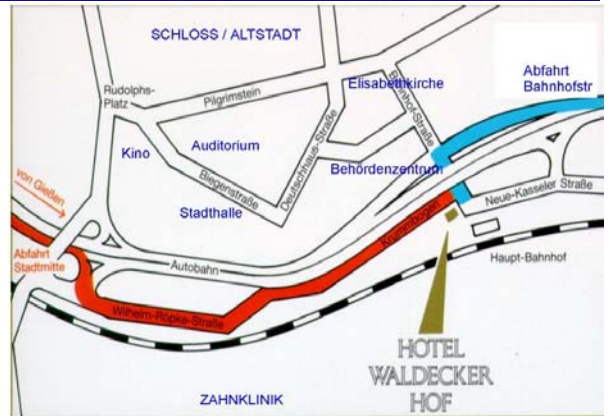

**HOTEL WALDECKER HOF**  
**Bahnhofstrasse 23, 35037 MARBURG**  
**Tel. (06421) 60090**

**B3** Richtung Kassel  
 Ausfahrt Marburg-Mitte

**Gut und schnell erreichbar:**

- Auto:** von Süden / Gießen - Abfahrt Stadtmitte, Kreuzung links, Hauptbahnhof.  
 von Norden / Kassel, Alsfeld - Abfahrt Bahnhofstrasse. Kreuzung links, Hauptbahnhof.
- Bahn:** stündlich Bahnverbindung nach Frankfurt oder Kassel.
- Flug:** Rhein Main Flughafen Frankfurt, 1 Stunde mit Bahn oder Auto.
- Rad:** Lahnradweg am Hause, Abfahrt Höhe Hauptbahnhof.

**GUIDE:**

**Car**  
 From the south / Gießen - Exit "Stadtmitte", then turn left, direction (Ortenberg / Hauptbahnhof).

From the north / Kassel - Exit Nord / Hauptbahnhof, then left.

**Train:**

Every our from Kassel / north or Frankfurt / south.